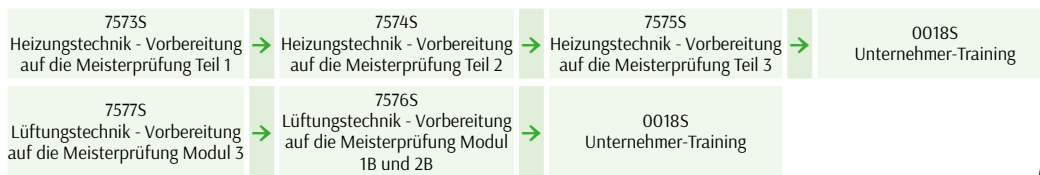

Ihr Karriereweg geht weiter – Sie geben die Richtung vor! Wer nachhaltig aufsteigen möchte, muss seine Kompetenzen Schritt für Schritt erweitern. Am WIFI OÖ finden Sie über 640 Karrierewege für berufliche Top-Qualifikationen. So starten Sie garantiert am Arbeitsmarkt voll durch!

Ihr Sprungbrett zum Erfolg!

IHR WEG ZUR/ZUM ...

zusätzlichen Lehrabschluss als Kälteanlagen techniker:in

Staatlich geprüfte:r Gas- und Sanitärtechniker:in / Unternehmer:in

Meister:in / Unternehmer:in

Berufsreifeprüfung / Matura