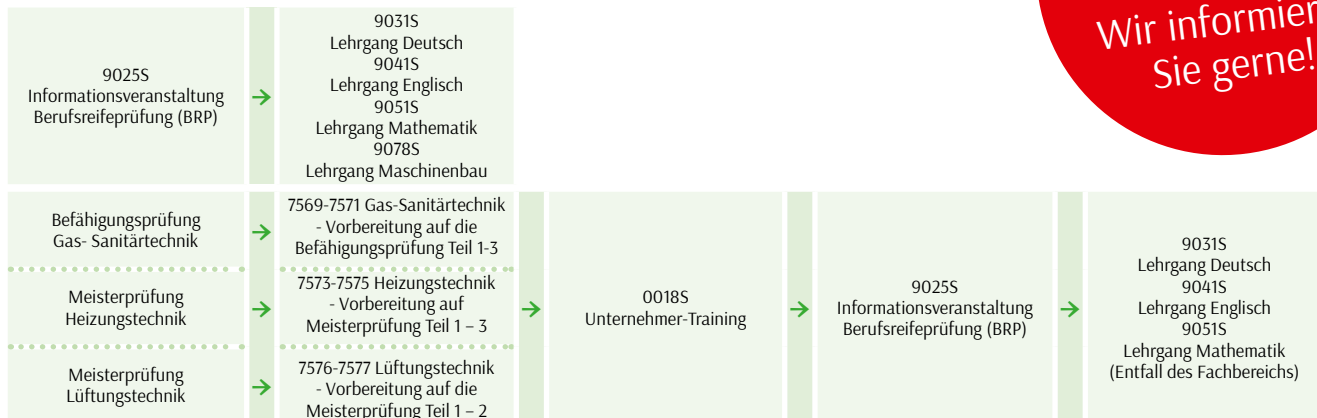

Ihr Karriereweg geht weiter – Sie geben die Richtung vor! Wer nachhaltig aufsteigen möchte, muss seine Kompetenzen Schritt für Schritt erweitern. Am WIFI OÖ finden Sie über 640 Karrierewege für berufliche Top-Qualifikationen. So starten Sie garantiert am Arbeitsmarkt voll durch!

Ihr Sprungbrett zum Erfolg!

IHR WEG ZUR/ZUM ...

zusätzlichen Lehrabschluss als Kälteanlagen techniker:in

Staatlich geprüfte:r Gas- und Sanitärtechniker:in / Unternehmer:in

Meister:in / Unternehmer:in

Berufsreifeprüfung / Matura

Viele Förder-
möglichkeiten für
WIFI-Kurse
Wir informieren
Sie gerne!

Ingenieur:in

IM KURSBUCH SUCHEN – ONLINE BUCHEN

wifi.at/ooe

Wo Wissen zu Hause ist

WIFI Linz

Wiener Straße 150, 4021 Linz
T 05 7000-77, E kundenservice@wifi-ooe.at
W wifi.at/ooe